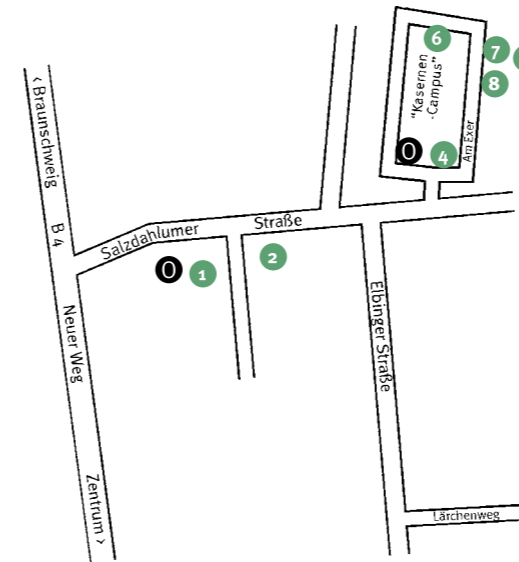

## Lageplan Wolfsburg

1. Studentenwohnheim „Heßlinger Straße“, Heßlinger Str. 14-20
2. Sprechstunden der Abteilung für Studienfinanzierung (BAföG), Robert-Koch-Platz 8 a
- 0 Einrichtung der Ostfalia – Hochschule für angewandte Wissenschaften

## Lageplan Wolfenbüttel

1. Mensa & Cafeteria, Salzdhumer Str. 46/48
2. Studentenwohnheim „Salzdhumer Straße“, Salzdhumer Str. 74
3. Studentenwohnheim „Gerhild-Jahn-Haus“, Am Exer 12
4. Studentenwohnheim „Casino“, Am Exer 23
5. Studentenwohnheim „Internationales Gästehaus“, Am Exer 8 f
6. Abteilung für Studienfinanzierung (BAföG), Am Exer 23
7. Kindertagesstätte „Zwergenbutze“, Am Exer 23
- 0 Einrichtung der Ostfalia – Hochschule für angewandte Wissenschaften